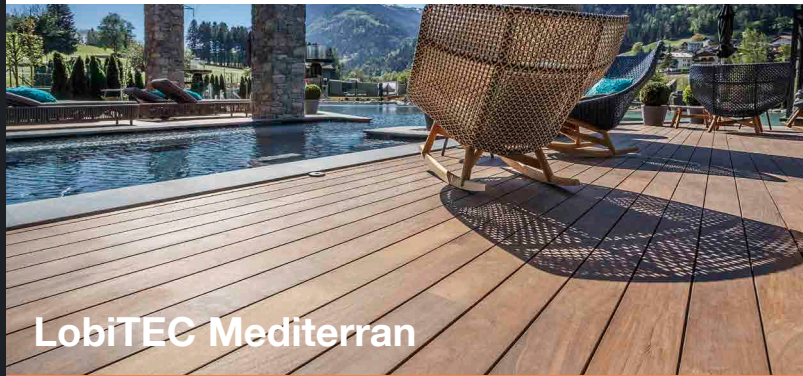

LobiTEC

LobiTEC - die patentierte Holzterrasse

Die LobiTEC-Terrassendielen sind naturbelassen und müssen nicht geölt werden. Nach einiger Zeit setzt aufgrund der Witterungseinflüsse eine natürliche Vergrauung ein. Diese lässt Ihre Terrasse über Jahre in einem silbernen Grauton erscheinen.

Die LobiTEC-Terrassendielen mit der patentierten Fräsung sind in verschiedenen hochwertigen Holzarten erhältlich. Im Quadratmeterpreis sind die Spezialschrauben, Dübel sowie der Kleber inklusive.

LobiTEC Mediterran

LobiTEC-Terrassen stehen auf einem soliden Fundament

Ein stabiler Unterbau ist für die Lebensdauer einer Terrasse entscheidend. Deshalb sollte dieser fachgerecht ausgeführt werden.

Wir empfehlen Aluminiumprofilrohre, aufgrund ihrer Beständigkeit, als universelle Unterkonstruktion.

LobiTEC Kontinental

Datenblatt

LobiTEC Mediterran

Die Vorteile von LobiTEC

- Aufgrund der unsichtbaren Verschraubung mit Spezialschrauben bleiben die Fugen gerade und das gesamte Fugenbild ist sauber und regelmäßig.
- Durch die verdeckte Fuge wird das Durchfallen von Wertgegenständen verhindert.
- Nahtlose, großflächige Terrassen.
- Verminderte Schieferbildung.
- Kein genauer Achsenabstand notwendig, da die Kopfstöße nicht auf einer Unterkonstruktionslattung aufliegen müssen.
- Schnelles Abfließen von Wasser.
- Spezielle Kopfverbindung lässt an den Kopfstößen keine seitliche Verschiebung zu.
- Erheblich verlängerte Lebensdauer.
- Leichte Reinigung.
- Hohe Stärke ist Synonym für stabilere Terrasse und längere Lebensdauer (Ipe 23 mm, Thermoesche 23 mm, Thermokiefer 23 mm).
- Gute Durchlüftung.
- Breite Dielen sorgen für hochwertigere Ästhetik und weniger Fugen.